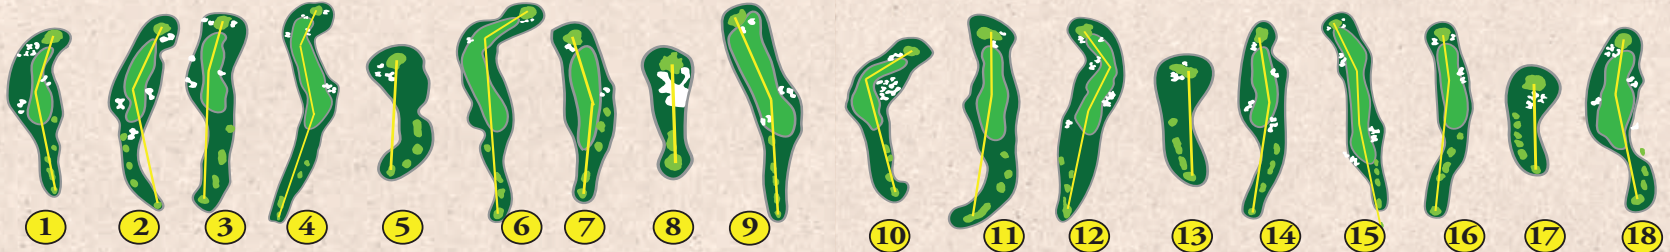

8137 SW 90th Terrace Rd.  
 Ocala, Florida 34481  
 Golf Shop: 352-861-9712  
[www.candlerhillsgolfclub.com](http://www.candlerhillsgolfclub.com)

	MEN	RATING	SLOPE
Black	74.8	128	
Green	71.4	125	
Blue	69.0	116	
Tournament	67.9	113	
White	66.6	111	
Orange	63.3	104	
	WOMEN		
Blue	74.7	127	
White	71.6	122	
Orange	67.6	110	

HOLES	1	2	3	4	5	6	7	8	9	Out	10	11	12	13	14	15	16	17	18	In	Tot	Hcp	Net
Black	385	444	408	662	209	591	329	195	430	3653	390	440	514	207	410	565	453	202	399	3580	7233		
Green	338	386	379	620	199	549	297	183	398	3349	359	420	485	185	355	516	376	173	371	3240	6589		
Blue	303	344	366	557	175	518	238	154	364	3019	319	370	459	157	317	470	355	150	362	2959	5978		
Tournament	303	344	329	524	138	518	238	154	335	2883	319	343	459	113	317	470	355	132	333	2841	5724		
White	276	303	329	524	138	510	200	142	335	2757	315	343	426	113	304	437	321	132	333	2724	5481		
Handicap	13	7	15	1	5	9	17	11	3		12	4	16	8	14	10	6	18	2				
Par	4	4	4	5	3	5	4	3	4	36	4	4	5	3	4	5	4	3	4	36	72		
+/-																							
+/-																							
Orange	205	277	267	454	110	445	175	106	280	2319	304	298	398	100	270	421	287	95	293	2466	4785		
Handicap	13	7	9	1	15	3	17	11	5		6	10	4	16	14	2	12	18	8				